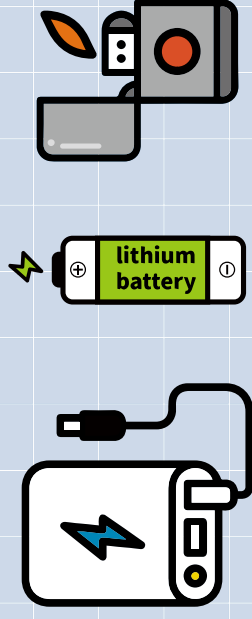

旅客搭機物品攜帶規定

掃描QR Code 查詢相關規定

禁止攜帶

鞭炮為禁止攜帶上機及
託運之危險物品

愛注意哦~

行動電源或鋰電池, 需手提攜帶上機
香菸打火機(限隨身攜帶)

不可託運

下列物品需放置託運, 詳細規定請掃描QRcode查詢

1. 各類刀、剪、棍棒類
2. 單一容器超過 100ml 之液態、膠狀及噴霧類物品
(如乳液、沐浴乳等)(僅國際線適用)

應放置託運

交通部民用航空局
Civil Aviation Administration, MOTC